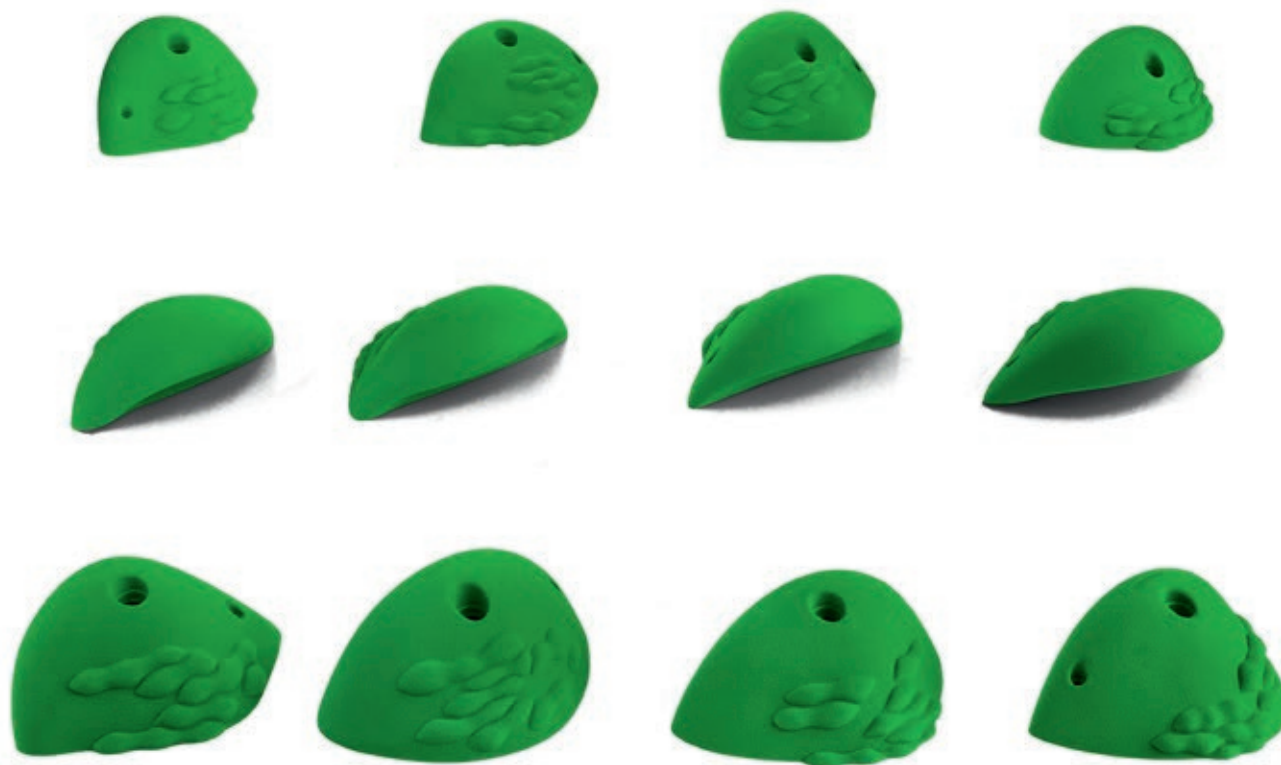

FOMES BIG JUGS 2

L

12 pieces

Scale: 7 cm