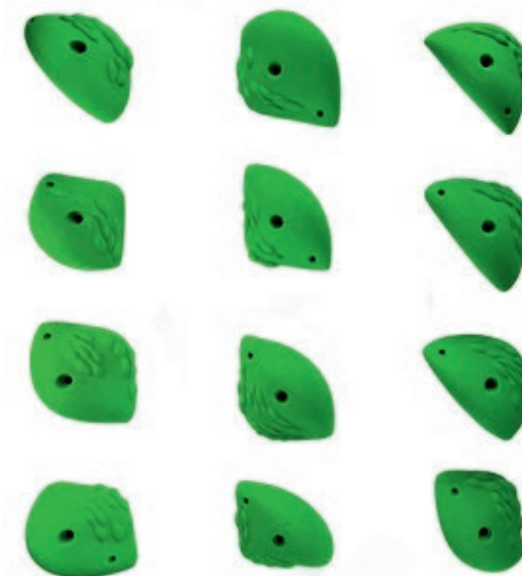

FOMES BIG JUGS 2

L

12 pieces

Scale: 7 cm